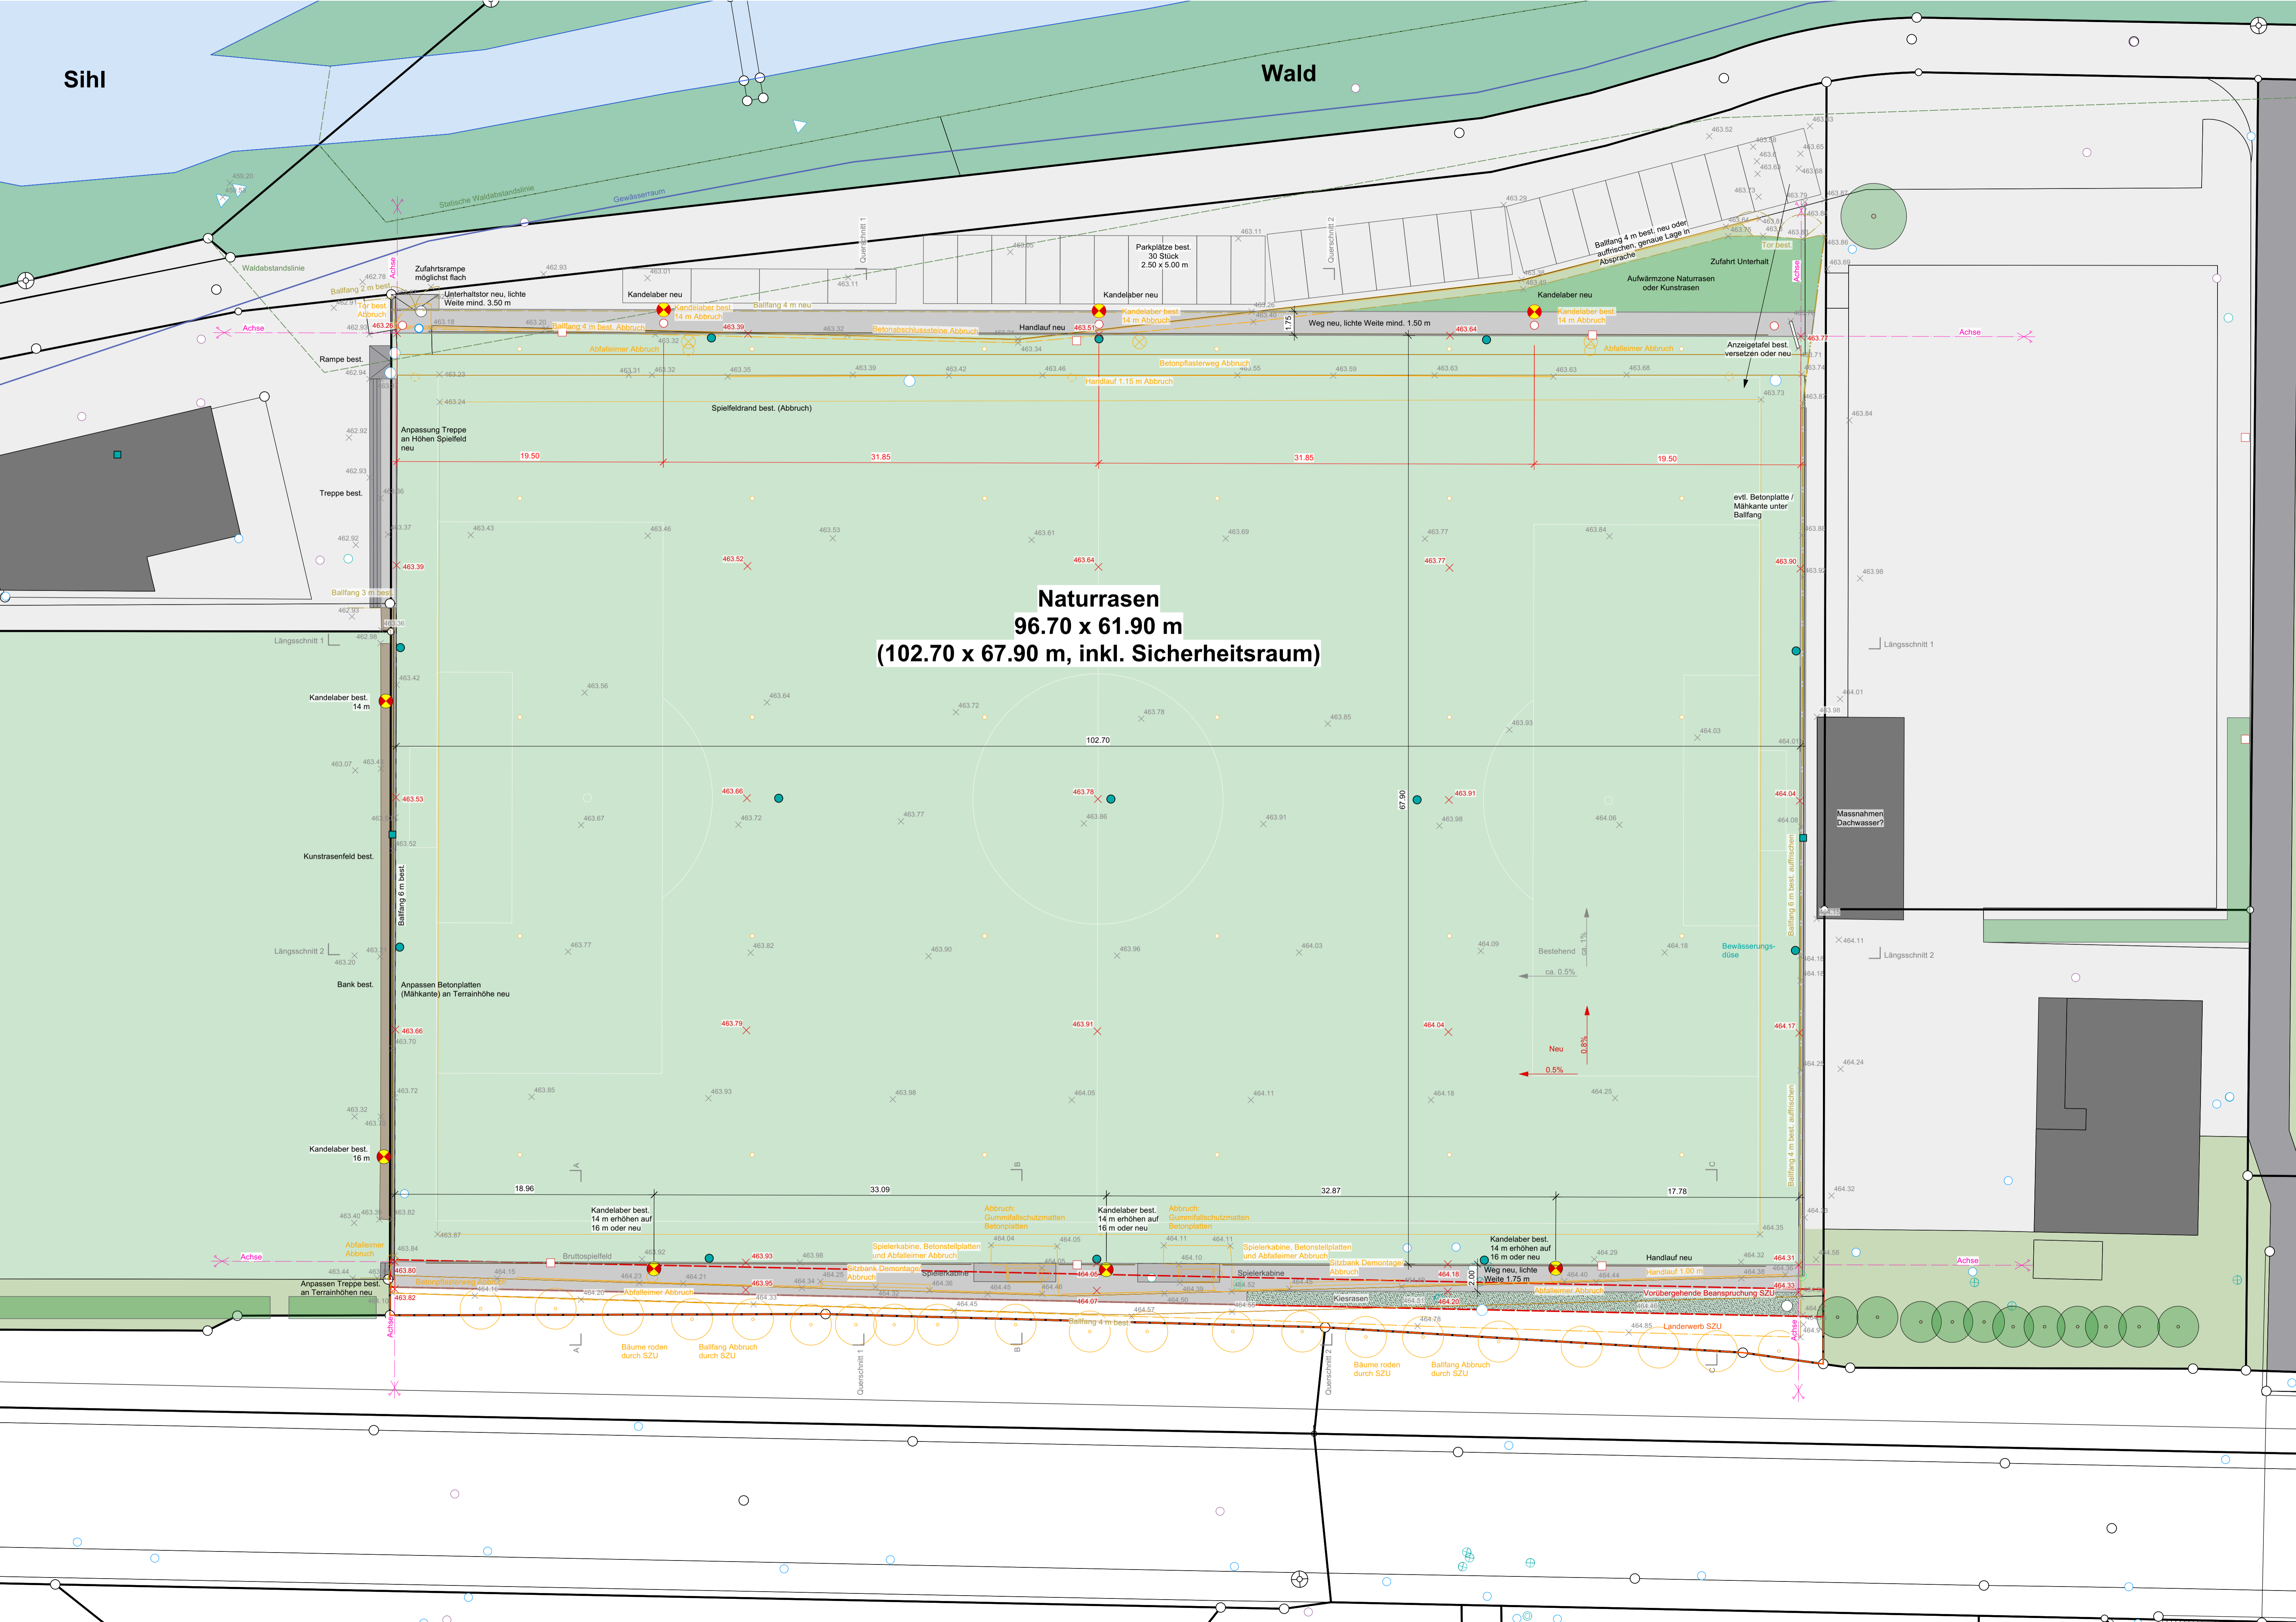

Sihl

Wald

- Bestand**
- Grünfläche
  - Weg
  - Parkplätze
  - Hecke
  - Waldabstandslinie (OREB)
  - Gewässerraum (GIS ZH: Gewässerraum öffentliche Oberflächengewässer)
  - Kandelaber LPH: 14 m
  - Gehölze
  - Abbruch
  - Gehölze roden (SZU)
  - Höhen Geometraufnahmen 17.10.2023
- NEU**
- Naturrasen
  - Natur- oder Kunstrasen
  - Hartfläche sickerfähig (z. B. Okosteine)
  - Höhen
  - Kandelaber LPH: 16 m genaue Lage nach offen

**Naturrasen**  
 96.70 x 61.90 m  
 (102.70 x 67.90 m, inkl. Sicherheitsraum)