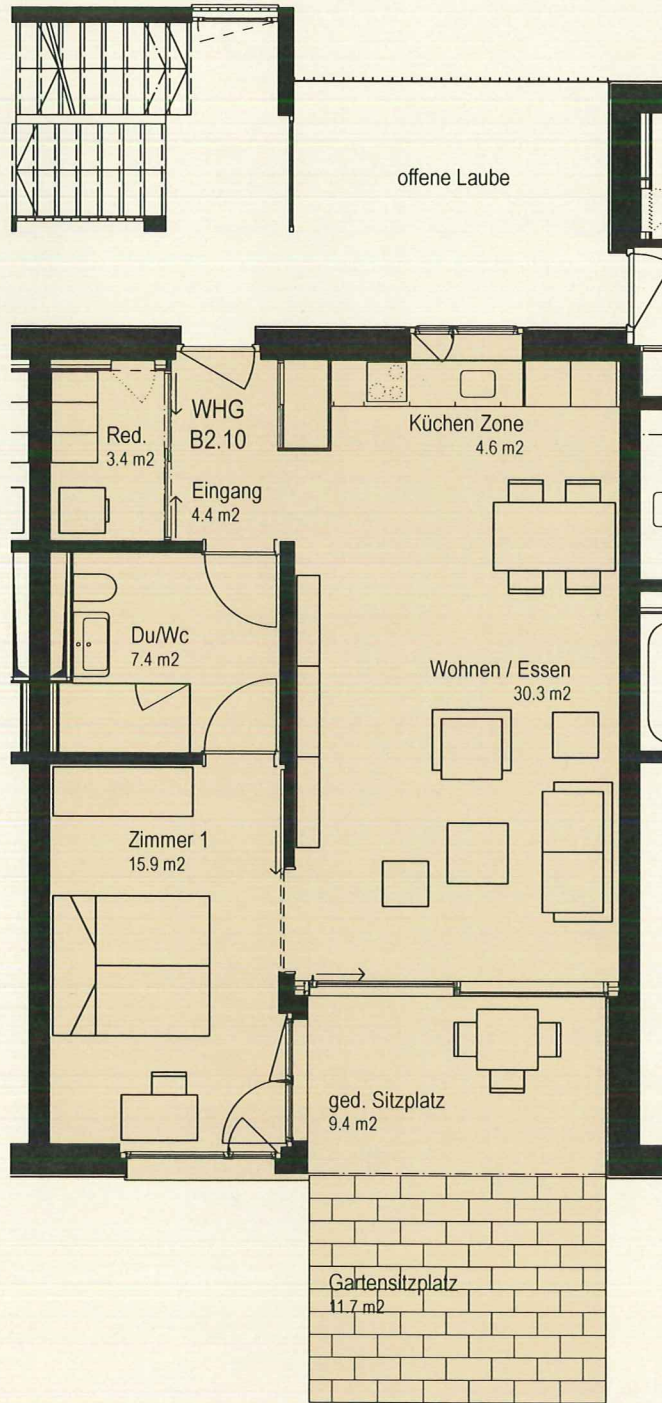

EBENE 02 / HAUS B

B2.10 / 2½-Zimmer-Gartenwohnung 66.2 m²

Wolfgrabenstrasse 4b

Situation