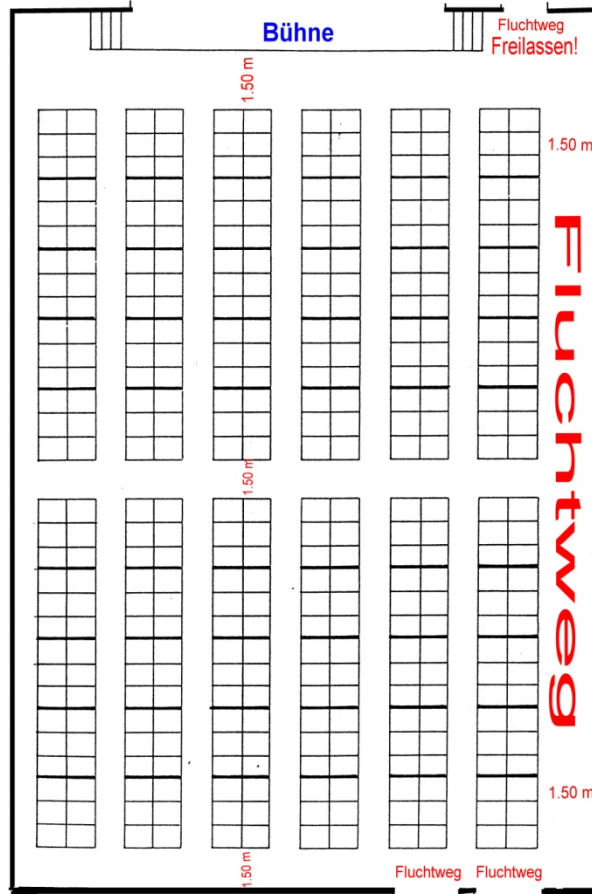

Email: kahnwart@gmx.ch

60 Tische à 6 Plätze = 360 Pers.
Bankett Maximum

OK Schwerzi

Diverse Anlässe und Ideen

Küche und Geschirr

350 Gedecke komplett

Gemeindeverwaltung
 OK Schwarzi