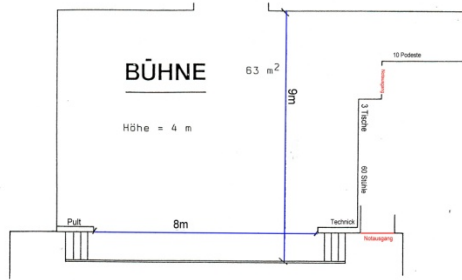

Email: kahnwart@gmx.ch

60 Tische à 6 Plätze = 360 Pers.
Bankett Maximum

OK Schwerzi

Diverse Anlässe und Ideen

Küche und Geschirr

350 Gedecke komplett

Gemeindeverwaltung
 OK Schwarzi