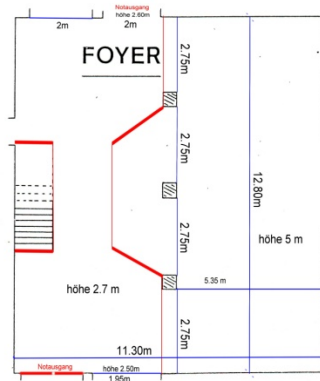

Email: kahnwart@gmx.ch

60 Tische à 6 Plätze = 360 Pers.
Bankett Maximum

OK Schwerzi

Diverse Anlässe und Ideen

Küche und Geschirr

350 Gedecke komplett

Gemeindeverwaltung
 OK Schwarzi